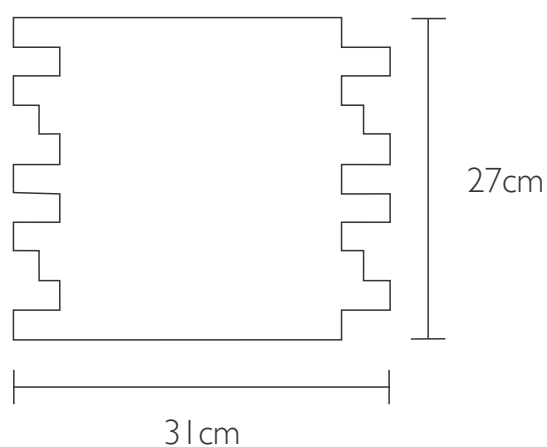

MATTONE

Linha: Natural

Peças / caixa: 14

Área de cobertura / caixa: 0,83m²

Área de cobertura / peça: 0,0594m²

Espessura: aproximadamente 19mm

Aplicação: Ambiente interno

Material: Madeira Maciça

Produto Autoadesivo

FORMATO