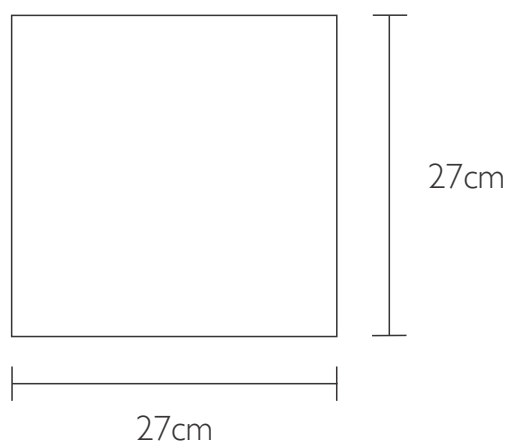

TELAIO

Linha: Natural

Peças / caixa: 12

Área de cobertura / caixa: 0,87m²

Área de cobertura / peça: 0,0729m²

Espessura: aproximadamente 28mm

Aplicação: Ambiente interno

Material: Madeira Maciça

Produto Autoadesivo

FORMATO

CORES

BIANCO

CASTANHO