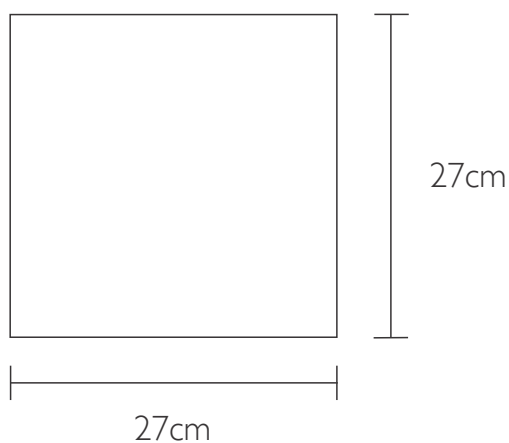

BOCCIOLI

Linha: Natural

Peças / caixa: 12

Área de cobertura / caixa: 0,87m²

Área de cobertura / peça: 0,0729m²

Espessura: aproximadamente 27mm

Aplicação: Ambiente interno

Material: Madeira Maciça

Produto Autoadesivo

FORMATO

COR

CASTANHO