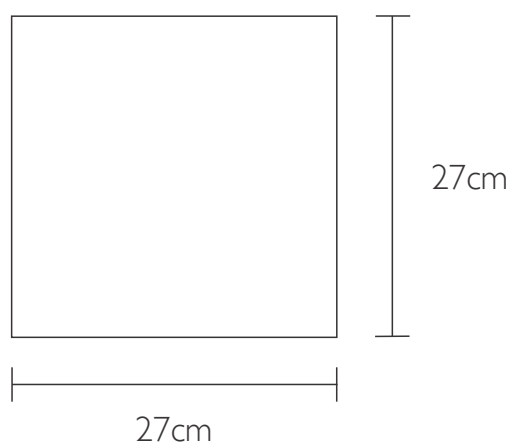

STECICHE

Linha: Natural

Peças / caixa: 12

Área de cobertura / caixa: 0,87m²

Área de cobertura / peça: 0,0729m²

Espessura: aproximadamente 26mm

Aplicação: Ambiente interno

Material: Madeira Maciça

Produto Autoadesivo

FORMATO