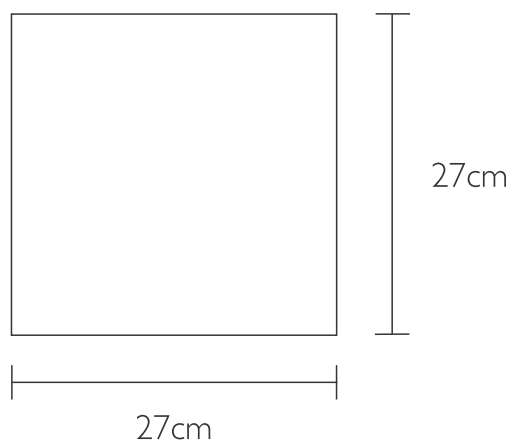

LASCADO

Linha: Natural

Peças / caixa: 18

Área de cobertura / caixa: 1,31m²

Área de cobertura / peça: 0,0729m²

Espessura: aproximadamente 23mm

Aplicação: Ambiente interno

Material: Madeira Maciça

Produto Autoadesivo

FORMATO