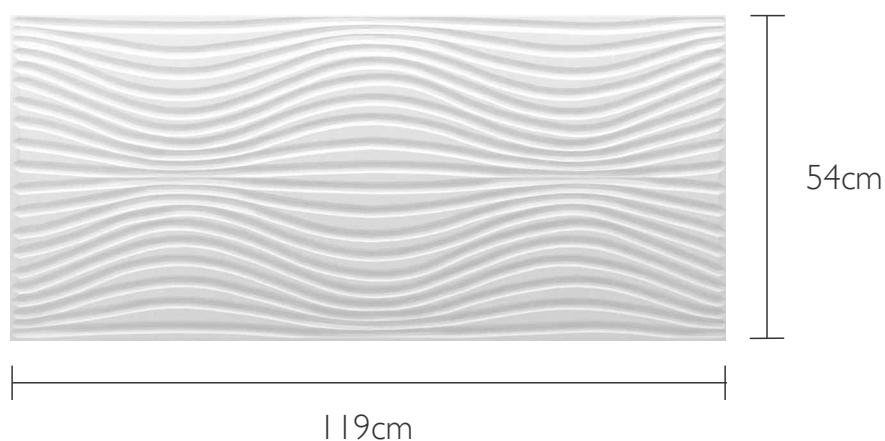

VIBRATO

Formato: 54x119cm

Peças / caixa: 4

Área de cobertura / caixa: 2,57m²

Área de cobertura / peça: 0,6426m²

Espessura: aproximadamente 15mm

Aplicação: Ambiente interno

Material: MDF revestido com PET

Produto não autoadesivo

FORMATO

CORES

Preto

Grafite

Cinza

Branco

Areia