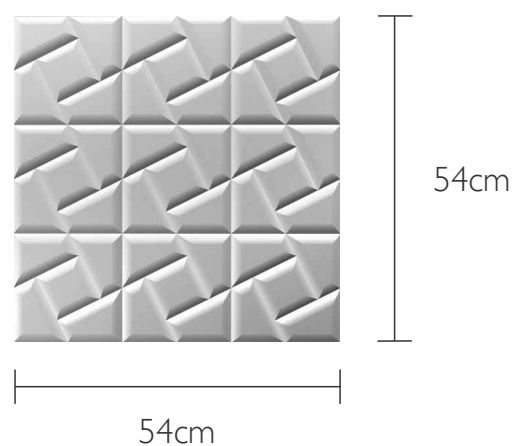

PLATZ

Formato: 18x54cm

Peças / caixa: 24

Área de cobertura / caixa: 2,33m²

Área de cobertura / peça: 0,0972m²

Espessura: aproximadamente 18mm

Aplicação: Ambiente interno

Material: MDF revestido com PET

Produto autoadesivo

Formato: 54x54cm

Peças / caixa: 8

Área de cobertura / caixa: 2,33m²

Área de cobertura / peça: 0,2916m²

Espessura: aproximadamente 15mm

Aplicação: Ambiente interno

Material: MDF revestido com PET

Produto não autoadesivo

FORMATO

CORES

Preto

Grafite

Cinza

Branco

Areia