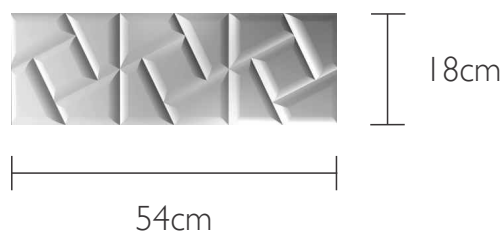

PLATZ

Formato: 18x54cm

Peças / caixa: 24

Área de cobertura / caixa: 2,33m²

Área de cobertura / peça: 0,0972m²

Espessura: aproximadamente 18mm

Aplicação: Ambiente interno

Material: MDF revestido com PET

Produto autoadesivo

Formato: 54x54cm

Peças / caixa: 8

Área de cobertura / caixa: 2,33m²

Área de cobertura / peça: 0,2916m²

Espessura: aproximadamente 15mm

Aplicação: Ambiente interno

Material: MDF revestido com PET

Produto não autoadesivo

FORMATO

CORES

Preto

Grafite

Cinza

Branco

Areia

Aço

Vermelho

Vinho

Imbuia

Amarelo

Laranja

Cerâmica

Azul Noite

Azul

Violeta

Lilás

Rosa Claro

Pink

Verde

Verde Claro

Oliva