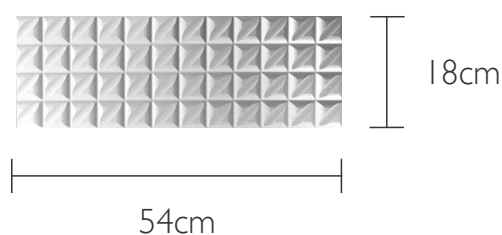

GAPS

Formato: 18x54cm

Peças / caixa: 24

Área de cobertura / caixa: 2,33m²

Área de cobertura / peça: 0,0972m²

Espessura: aproximadamente 18mm

Aplicação: Ambiente interno

Material: MDF revestido com PET

Produto autoadesivo

Formato: 54x54cm

Peças / caixa: 8

Área de cobertura / caixa: 2,33m²

Área de cobertura / peça: 0,2916m²

Espessura: aproximadamente 15mm

Aplicação: Ambiente interno

Material: MDF revestido com PET

Produto não autoadesivo

FORMATO

CORES

Preto

Grafite

Cinza

Branco

Areia

Aço

Vermelho

Vinho

Imbuia

Amarelo

Laranja

Cerâmica

Azul Noite

Azul

Violeta

Lilás

Rosa Claro

Pink

Verde

Verde Claro

Oliva