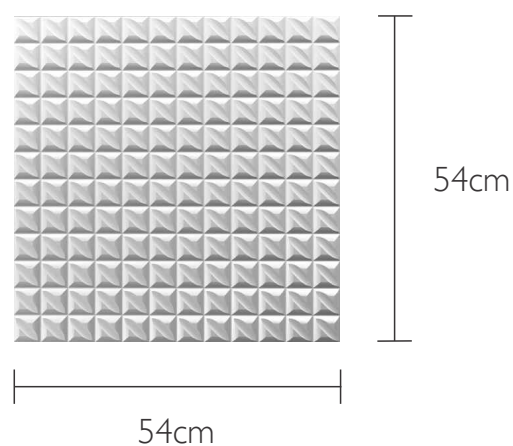

GAPS

Formato: 18x54cm

Peças / caixa: 24

Área de cobertura / caixa: 2,33m²

Área de cobertura / peça: 0,0972m²

Espessura: aproximadamente 18mm

Aplicação: Ambiente interno

Material: MDF revestido com PET

Produto autoadesivo

Formato: 54x54cm

Peças / caixa: 8

Área de cobertura / caixa: 2,33m²

Área de cobertura / peça: 0,2916m²

Espessura: aproximadamente 15mm

Aplicação: Ambiente interno

Material: MDF revestido com PET

Produto não autoadesivo

FORMATO

CORES

Preto

Grafite

Cinza

Branco

Areia

Aço

Vermelho

Vinho

Imbuia

Amarelo

Laranja

Cerâmica

Azul Noite

Azul

Violeta

Lilás

Rosa Claro

Pink

Verde

Verde Claro

Oliva