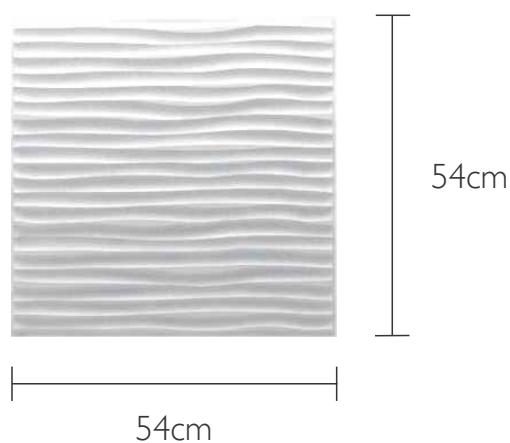

RIPAS

Formato: 54x54cm

Peças / caixa: 8

Área de cobertura / caixa: 2,33m²

Área de cobertura / peça: 0,2916m²

Espessura: aproximadamente 15mm

Aplicação: Ambiente interno

Material: MDF revestido com PET

Produto não autoadesivo

FORMATO

CORES

Preto

Grafite

Cinza

Branco

Areia