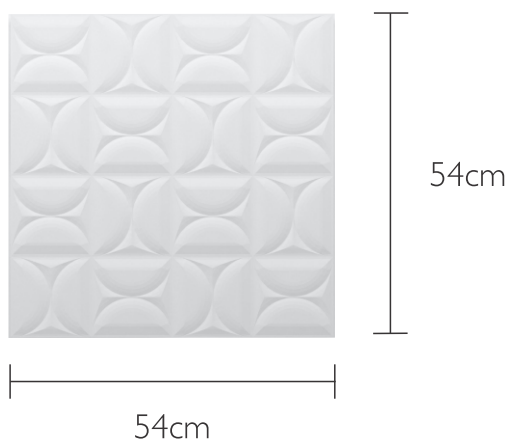

MIPI

Formato: 54x54cm

Peças / caixa: 8

Área de cobertura / caixa: 2,33m²

Área de cobertura / peça: 0,2916m²

Espessura: aproximadamente 15mm

Aplicação: Ambiente interno

Material: MDF revestido com PET

Produto não autoadesivo

FORMATO

CORES