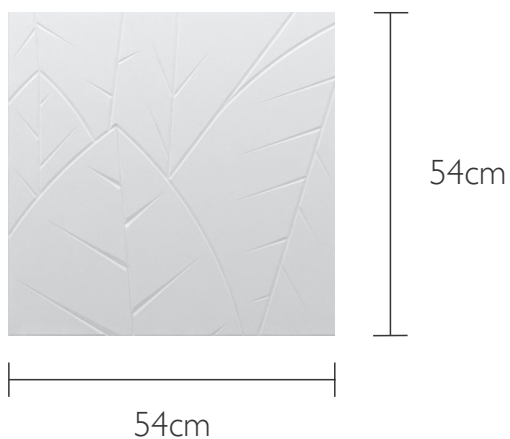

FOLHAGEM

Formato: 54x54cm

Peças / caixa: 8

Área de cobertura / caixa: 2,33m²

Área de cobertura / peça: 0,2916m²

Espessura: aproximadamente 15mm

Aplicação: Ambiente interno

Material: MDF revestido com PET

Produto não autoadesivo

FORMATO

CORES

Preto

Grafite

Cinza

Branco

Areia