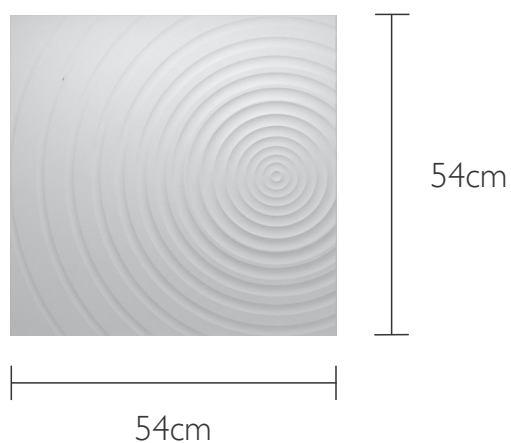

CÍRCULOS

Formato: 54x54cm

Peças / caixa: 8

Área de cobertura / caixa: 2,33m²

Área de cobertura / peça: 0,2916m²

Espessura: aproximadamente 15mm

Aplicação: Ambiente interno

Material: MDF revestido com PET

Produto não autoadesivo

FORMATO

CORES

Preto

Grafite

Cinza

Branco

Areia