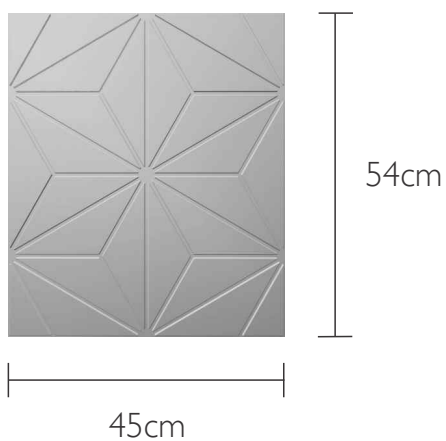

DIAMOND

Formato: 54x45cm

Peças / caixa: 10

Área de cobertura / caixa: 2,43m²

Área de cobertura / peça: 0,2430m²

Espessura: aproximadamente 15mm

Aplicação: Ambiente interno

Material: MDF revestido com PET

Produto não autoadesivo

FORMATO

CORES

Preto

Grafite

Cinza

Branco

Areia

Aço

Vermelho

Vinho

Imbuia

Amarelo

Laranja

Cerâmica

Azul Noite

Azul

Violeta

Lilás

Rosa Claro

Pink

Verde

Verde Claro

Oliva