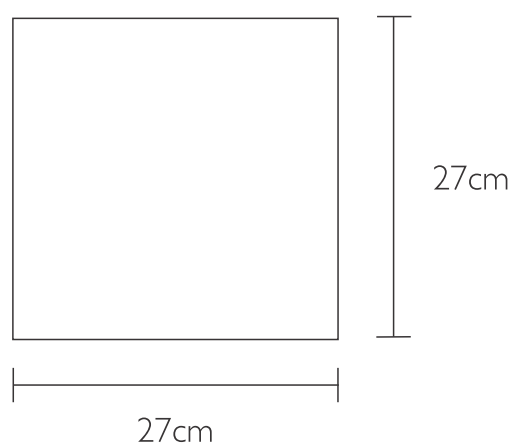

TRACCIATA

Linha: Natural

Peças / caixa: 24

Área de cobertura / caixa: 1,75m²

Área de cobertura / peça: 0,0729m²

Espessura: aproximadamente 10mm

Aplicação: Ambiente interno

Material: Madeira Maciça

Produto Autoadesivo

FORMATO

CORES

BIANCO

CASTANHO