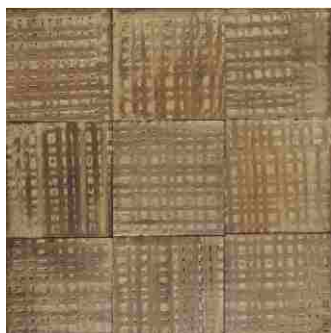

TRACCIATA

Linha: Natural

Peças / caixa: 24

Área de cobertura / caixa: 1,75m²

Área de cobertura / peça: 0,0729m²

Espessura: aproximadamente 10mm

Aplicação: Ambiente interno

Material: Madeira Maciça

Produto Autoadesivo

FORMATO

CORES

BIANCO

CASTANHO