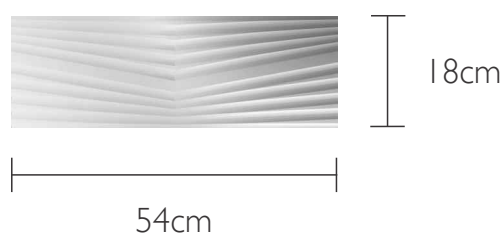

FIFTIES

Formato: 18x54cm

Peças / caixa: 24

Área de cobertura / caixa: 2,33m²

Área de cobertura / peça: 0,0972m²

Espessura: aproximadamente 18mm

Aplicação: Ambiente interno

Material: MDF revestido com PET

Produto autoadesivo

Formato: 54x54cm

Peças / caixa: 8

Área de cobertura / caixa: 2,33m²

Área de cobertura / peça: 0,2916m²

Espessura: aproximadamente 15mm

Aplicação: Ambiente interno

Material: MDF revestido com PET

Produto não autoadesivo

FORMATO

CORES

Preto

Grafite

Cinza

Branco

Areia

Aço

Vermelho

Vinho

Imbuia

Amarelo

Laranja

Cerâmica

Azul Noite

Azul

Violeta

Lilás

Rosa Claro

Pink

Verde

Verde Claro

Oliva