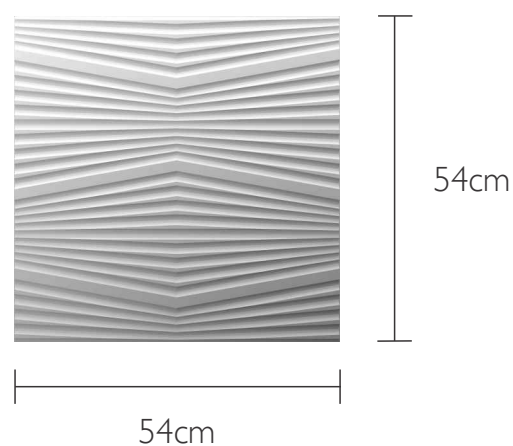

FIFTIES

Formato: 18x54cm

Peças / caixa: 24

Área de cobertura / caixa: 2,33m²

Área de cobertura / peça: 0,0972m²

Espessura: aproximadamente 18mm

Aplicação: Ambiente interno

Material: MDF revestido com PET

Produto autoadesivo

Formato: 54x54cm

Peças / caixa: 8

Área de cobertura / caixa: 2,33m²

Área de cobertura / peça: 0,2916m²

Espessura: aproximadamente 15mm

Aplicação: Ambiente interno

Material: MDF revestido com PET

Produto não autoadesivo

FORMATO

CORES

Preto

Grafite

Cinza

Branco

Areia