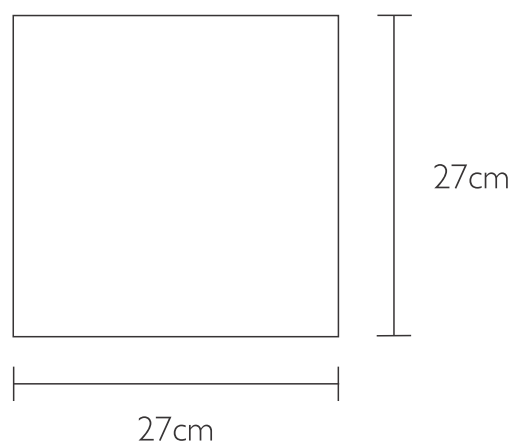

BLOCCHI

Linha: Natural

Peças / caixa: 24

Área de cobertura / caixa: 1,75m²

Área de cobertura / peça: 0,0729m²

Espessura: aproximadamente 12mm

Aplicação: Ambiente interno

Material: Madeira Maciça

Produto Autoadesivo

FORMATO

COR

BIANCO