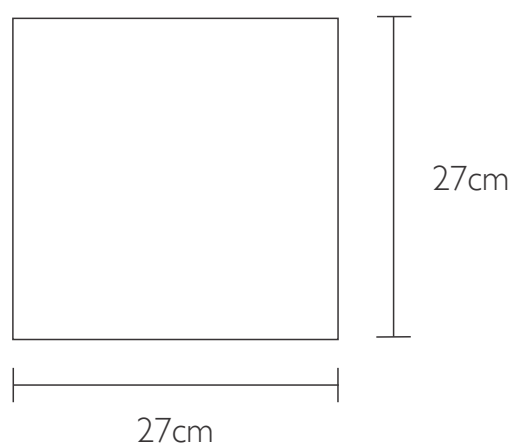

LIVELLO

Linha: Natural

Peças / caixa: 12

Área de cobertura / caixa: 0,87m²

Área de cobertura / peça: 0,0729m²

Espessura: aproximadamente 22mm

Aplicação: Ambiente interno

Material: Madeira Maciça

Produto Autoadesivo

FORMATO

COR

CASTANHO