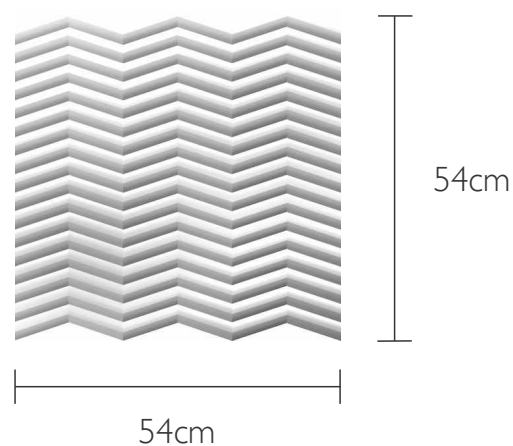

SPINE

Formato: 18x54cm

Peças / caixa: 24

Área de cobertura / caixa: 2,33m²

Área de cobertura / peça: 0,0918m²

Espessura: aproximadamente 18mm

Aplicação: Ambiente interno

Material: MDF revestido com PET

Produto autoadesivo

Formato: 54x54cm

Peças / caixa: 8

Área de cobertura / caixa: 2,33m²

Área de cobertura / peça: 0,2754m²

Espessura: aproximadamente 15mm

Aplicação: Ambiente interno

Material: MDF revestido com PET

Produto não autoadesivo

FORMATO

CORES

Preto

Grafite

Cinza

Branco

Areia