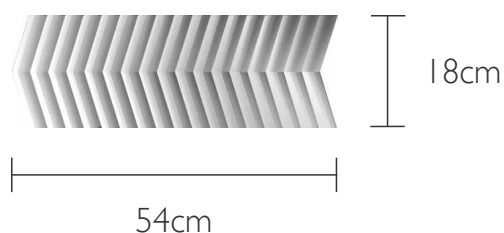

SPINE

Formato: 18x54cm

Peças / caixa: 24

Área de cobertura / caixa: 2,33m²

Área de cobertura / peça: 0,0918m²

Espessura: aproximadamente 18mm

Aplicação: Ambiente interno

Material: MDF revestido com PET

Produto autoadesivo

Formato: 54x54cm

Peças / caixa: 8

Área de cobertura / caixa: 2,33m²

Área de cobertura / peça: 0,2754m²

Espessura: aproximadamente 15mm

Aplicação: Ambiente interno

Material: MDF revestido com PET

Produto não autoadesivo

FORMATO

CORES

Preto

Grafite

Cinza

Branco

Areia

Aço

Vermelho

Vinho

Imbuia

Amarelo

Laranja

Cerâmica

Azul Noite

Azul

Violeta

Lilás

Rosa Claro

Pink

Verde

Verde Claro

Oliva